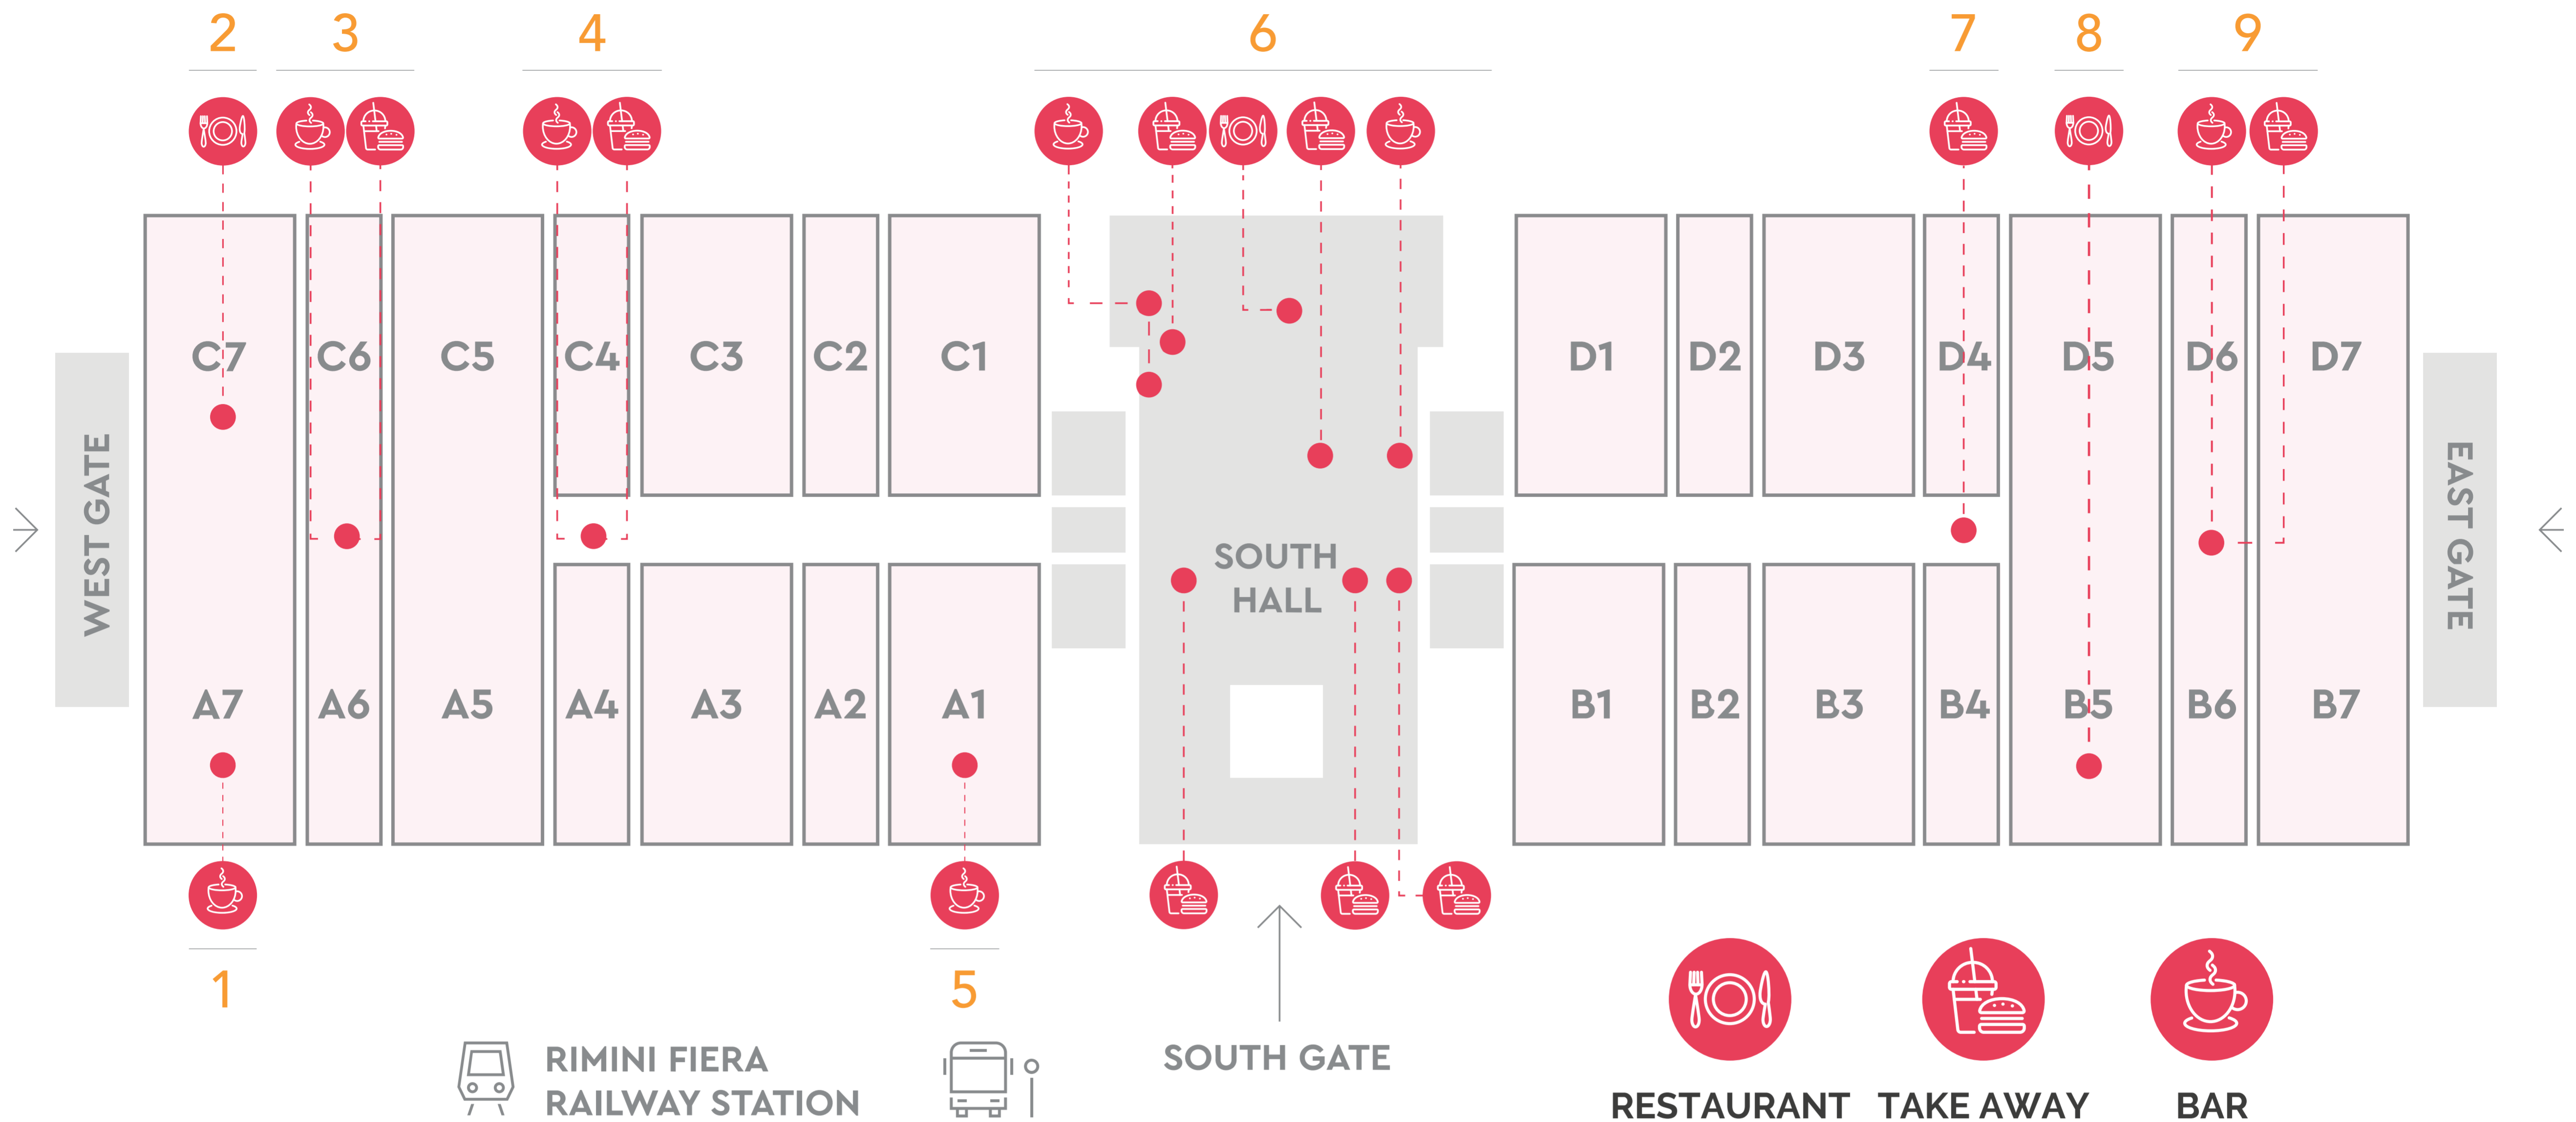

# MANGIARE IN FIERA CON

A PART OF

ITALIAN  
EXHIBITION  
GROUP  
Providing the future

SUPERFACES

- |   |   |   |
|---|---|---|
| <p>1 il Coffee Point</p> <p>2 il So.Sta</p> <p>3 il Bar<br/>il Self Service<br/>la Pizzeria &amp; la Piadineria</p> | <p>4 le Botteghe Street</p> <p>5 il Bar<br/>la Bottega Street</p> <p>6 i Bar<br/>le Piadinerie<br/>la Bottega<br/>il Cappelletto<br/>l'Amarcord<br/>il Forno<br/>la Gelateria<br/>le Palme Self Service<br/>Riviera Ristorante<br/>l'Angolo<br/>l'Asporto<br/>la Poke</p> | <p>7 la Piadineria<br/>il Passatello</p> <p>8 il So.Sta</p> <p>9 il Bar<br/>la Pizzeria &amp; la Piadineria</p> |
|---|---|---|